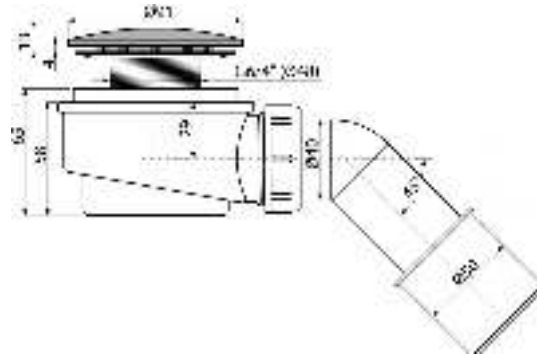

# A471CR-60

Сниженный сифон для душевого поддона, хром

## Область применения

- Для слива воды из душевых поддонов
- Для душевых поддонов без перелива
- Для душевых поддонов со сливным отверстием Ø60 мм

## Свойства

- Материал: полипропилен, устойчивый к термическим и химическим воздействиям
- Самочищающаяся конструкция сифона
- Сниженная высота монтажа 65 мм

## Код заказа, Логистическая информация

Код	EAN	60 MM	Вес (шт   упаковка   паллета)	Размеры (шт   упаковка)	Количество (упаковка   паллета)
A471CR-60	8595580523718	60 MM	0,2667   6,7300   208,4400 кг	170×100×170   590×240×390 MM	25   700 шт